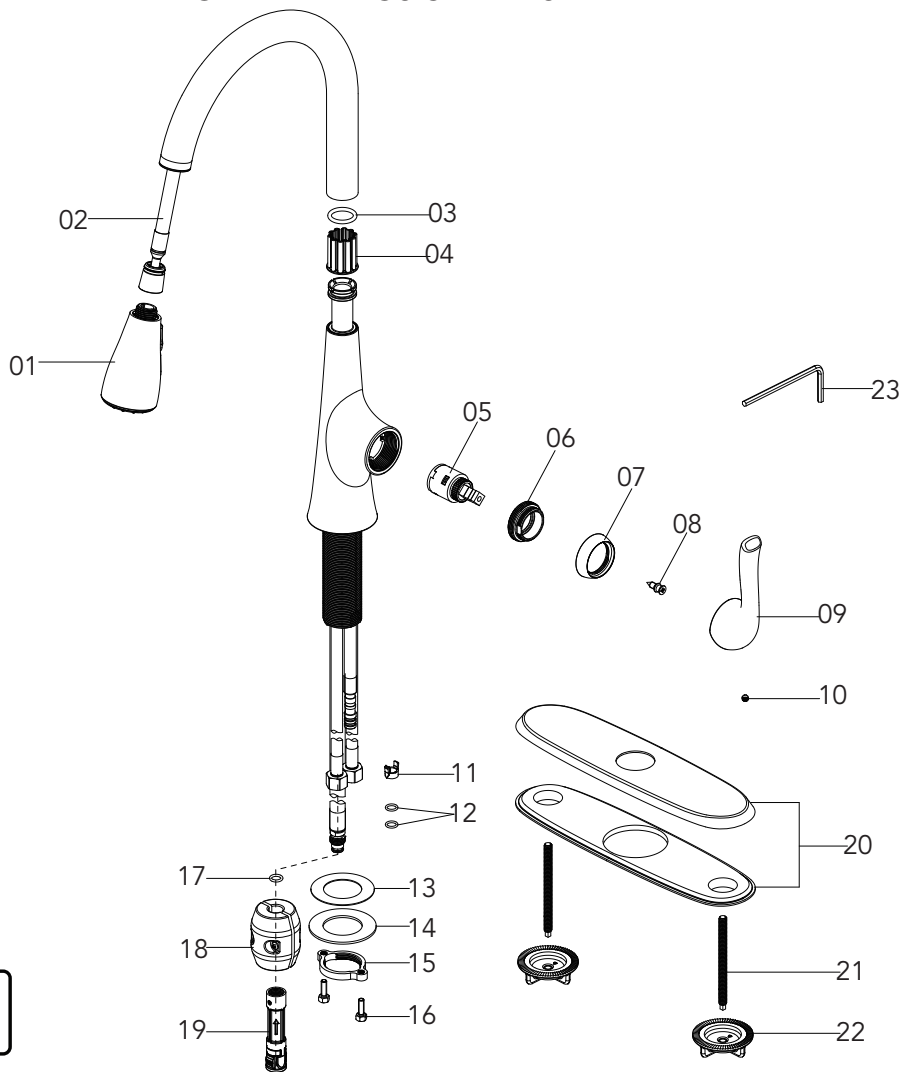

MISENO

MNO601

SINGLE HANDLE KITCHEN FAUCET
LLAVES DE FREGADERO UNA MANIJA
ROBINET DE CUISINE À UNE MANETTE

No.	Part Name	Nombre de pieza	Nom de la pièce	Part No. Numéro de pièce N.º de pieza
1	Sprayhead	Cabezal del Rociador	Tête de vaporisation	RP38173*
2	Hose	Manguera	Rondelle	RP70405
3	O-ring	Junta en Forma de Aro Tórico	Joint torique	RP60071
4	Wearable ring	Anillo de uso	Bague d'étanchéité	RP70380
5	Cartridge	Cartucho	Cartouche	MIR20052

MISENO

MNO601

SINGLE HANDLE KITCHEN FAUCET
LLAVES DE FREGADERO UNA MANIJA
ROBINET DE CUISINE À UNE MANETTE

No.	Part Name	Nombre de pieza	Nom de la pièce	Part No. Numéro de pièce N.º de pieza
6	Bonnet	Capuchón	Chapeau	RP70261
7	Cap	Tapa	Capuchon	RP80344*
8	Screw	Tornillo	Vis	RP50095
9	Handle	Llave	Poignée	RP13418*
10	Set Screw	Tornillo de Fijación	Vis de calage	RP50002
11	Block	Bloque	Bloc	RP70421
12	O-ring	Junta en Forma de Aro Tórico	Joint torique	RP60002
13	Plastic Washer	Arandela Plástica	Rondelle en plastique	RP64131
14	Metal Washer	Arandela Metálica	Rondelle de métal	RP64111
15	Nut	Tuerca	Écrou	RP56077
16	Screw	Tornillo	Vis	RP50004
17	O-ring	Junta en Forma de Aro Tórico	Joint torique	RP60089
18	Weights	Pesas	Poids	RP70223
19	Quick Connector	Conector Rápido	Raccord à branchement rapide	RP70429
20	Escutcheon	Placa decorativa	Entraxe	RP80489*
21	Mounting Nut	Tuerca de montaje	Écrou de fixation	RP56036
22	2.5mm Hex Allen Wrench	2.5mm Hex Llave Allen	2.5mm Hex Cié hexagonale	RP70221